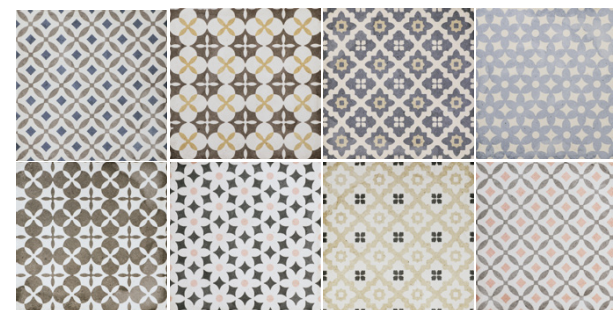

Art Nouveau Lys Colour 20 x 20 cm / 8" x 8"

Art Nouveau Charcoal Grey, Apollo Color 20 x 20 cm / 8" x 8"

Art Nouveau Pàdua Pink 20 x 20 cm / 8" x 8"

Art Nouveau Biscuit, Sky Blue
Vienna Colour 20 x 20 cm / 8" x 8"

ART NOUVEAU

Decoración Decor / Dekorfliese / Pièce décorée

Alameda Colour*
24412 EQ-5

Alameda Grey*
24420 EQ-5

Capitol Grey
24413 EQ-5

Cinema Grey
24414 EQ-5

Inspire Grey
24415 EQ-5

Pàdua Black
24416 EQ-5

Karlsplatz Grey
24417 EQ-5

Opera Grey
24418 EQ-5

La Rambla Grey
24419 EQ-5

La Rambla Biscuit
24408 EQ-5

Pàdua Pink
24407 EQ-5

Embassy Colour
24409 EQ-5

Lys Colour
24399 EQ-5

Empire Colour
24400 EQ-5

Apollo Colour
24401 EQ-5

Majestic Colour
24402 EQ-5

Folies Bergère
24406 EQ-5

Turin Colour
24403 EQ-5

Vienna Colour
24404 EQ-5

Music Hall
24405 EQ-5

Palais Blue
24410 EQ-5

Arcade Blue
24411 EQ-5