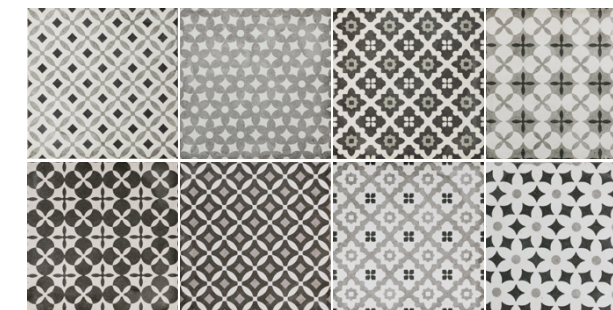

Art Nouveau Lys Colour 20 x 20 cm / 8" x 8"

Art Nouveau Charcoal Grey, Apollo Color 20 x 20 cm / 8" x 8"

Art Nouveau Pàdua Pink 20 x 20 cm / 8" x 8"

Art Nouveau Biscuit, Sky Blue
Vienna Colour 20 x 20 cm / 8" x 8"

ART NOUVEAU

Decoración Decor / Dekorfliese / Pièce décorée

Alameda Colour*
24412 EQ-5

Alameda Grey*
24420 EQ-5

Capitol Grey
24413 EQ-5

Cinema Grey
24414 EQ-5

Inspire Grey
24415 EQ-5

Pàdua Black
24416 EQ-5

Karlsplatz Grey
24417 EQ-5

Opera Grey
24418 EQ-5

La Rambla Grey
24419 EQ-5

La Rambla Biscuit
24408 EQ-5

Pàdua Pink
24407 EQ-5

Embassy Colour
24409 EQ-5

Lys Colour
24399 EQ-5

Empire Colour
24400 EQ-5