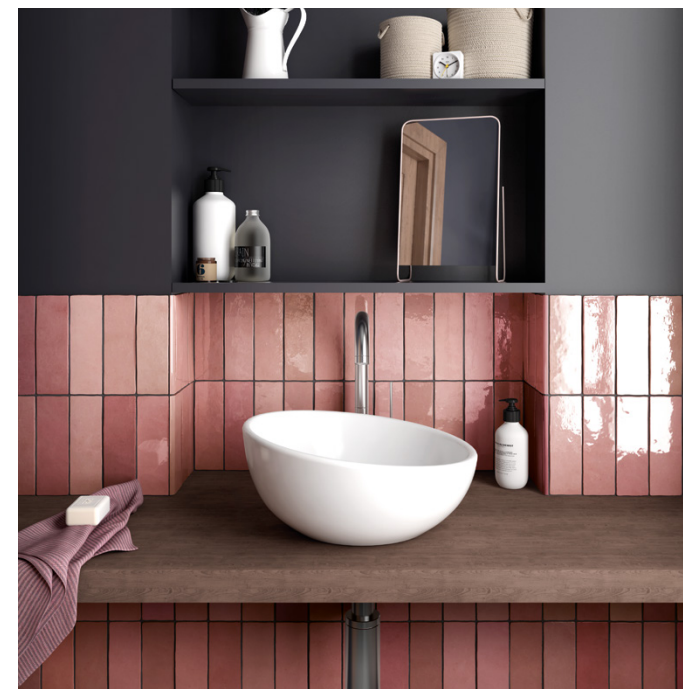

Artisan Rose Mallow 6,5 x 20 cm / 2½" x 8"