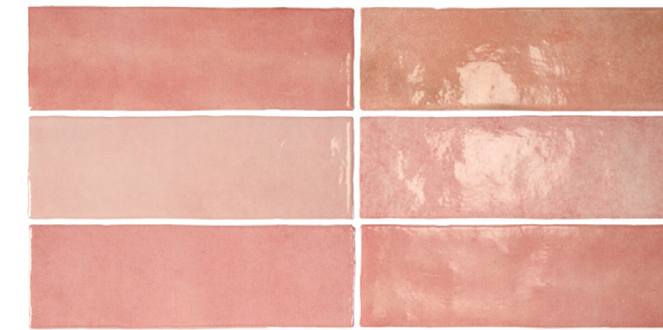

EQUIPE

Artisan Moss Green 13,2 x 13,2 cm / 5" x 5"
Jolly Artisan Moss Green 1,2 x 20 cm / 1" x 8"

Artisan Alabaster 6,5 x 20 cm / 2½" x 8"

Artisan Rose Mallow 6,5 x 20 cm / 2½" x 8"

Artisan White 13,2 x 13,2 cm / 5" x 5"
Jolly Artisan White 1,2 x 20 cm / 1" x 8"

Artisan Aqua 6,5 x 20 cm / 2½" x 8"

ARTISAN

Destonificación Shade variation / Farbschttierungen / Variation de nuances

Formatos Sizes / Formate / Formats

	6,5x20cm 2½"x8"	13,2x13,2cm 5"x5"	
White	24464	24454	EQ 3
Alabaster	24469	24459	EQ 3
Graphite	24472	24462	EQ 3
Ochre	24465	24455	EQ 3
Rose Mallow	24466	24456	EQ 3
Burgundy	24467	24457	EQ 3
Gold	24473	24463	EQ 12
Moss Green	24471	24461	EQ 3
Aqua	24468	24458	EQ 3
Colonial Blue	24470	24460	EQ 3

Colores Colours / Farben / Couleurs

Piezas especiales Special tile pieces / Formteile / Pièces spéciales

Venta por pieza / Sale by piece / Stückverkauf / Vente par pièces

	Perfil Profile	White	Alabaster	Graphite	Ochre	Rose Mallow	Burgundy	Gold	Moss Green	Aqua	Colonial Blue
Jolly 1,2 x 20 cm / 1" x 8" EQ-24		24484	24489	24492	24485	24486	24487	24493	24491	24488	24490
Pencil Bullnose 3 x 20 cm / 1" x 8" EQ-21		24494	24499	24502	24495	24496	24497	24503 EQ-215	24501	24498	24500
Bullnose 6,5 x 20 cm / 2½" x 8" EQ-215		24474	24479	24482	24475	24476	24477	24483 EQ-23	24481	24478	24480