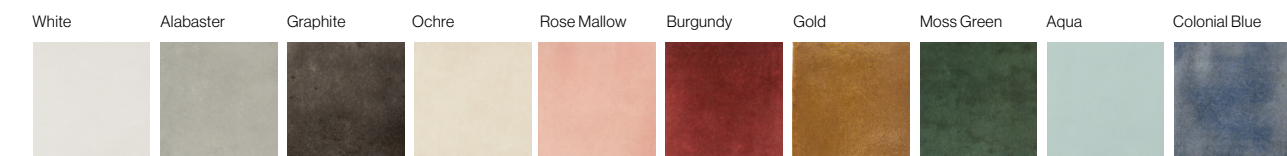

Artisan Aqua 6,5 x 20 cm / 2½" x 8"

ARTISAN

Destonificación Shade variation / Farbschttierungen / Variation de nuances

Formatos Sizes / Formate / Formats

	6,5x20cm 2½"x8"	13,2x13,2cm 5"x5"	
White	24464	24454	EQ 3
Alabaster	24469	24459	EQ 3
Graphite	24472	24462	EQ 3
Ochre	24465	24455	EQ 3
Rose Mallow	24466	24456	EQ 3
Burgundy	24467	24457	EQ 3
Gold	24473	24463	EQ 12
Moss Green	24471	24461	EQ 3
Aqua	24468	24458	EQ 3
Colonial Blue	24470	24460	EQ 3

Colores Colours / Farben / Couleurs

Piezas especiales Special tile pieces / Formteile / Pièces spéciales

Venta por pieza / Sale by piece / Stückverkauf / Vente par pièces

	Perfil Profile	White	Alabaster	Graphite	Ochre	Rose Mallow	Burgundy	Gold	Moss Green	Aqua	Colonial Blue
Jolly 1,2 x 20 cm / 1" x 8" EQ-24		24484	24489	24492	24485	24486	24487	24493	24491	24488	24490
Pencil Bullnose 3 x 20 cm / 1" x 8" EQ-21		24494	24499	24502	24495	24496	24497	24503 EQ-215	24501	24498	24500
Bullnose 6,5 x 20 cm / 2½" x 8" EQ-215		24474	24479	24482	24475	24476	24477	24483 EQ-23	24481	24478	24480