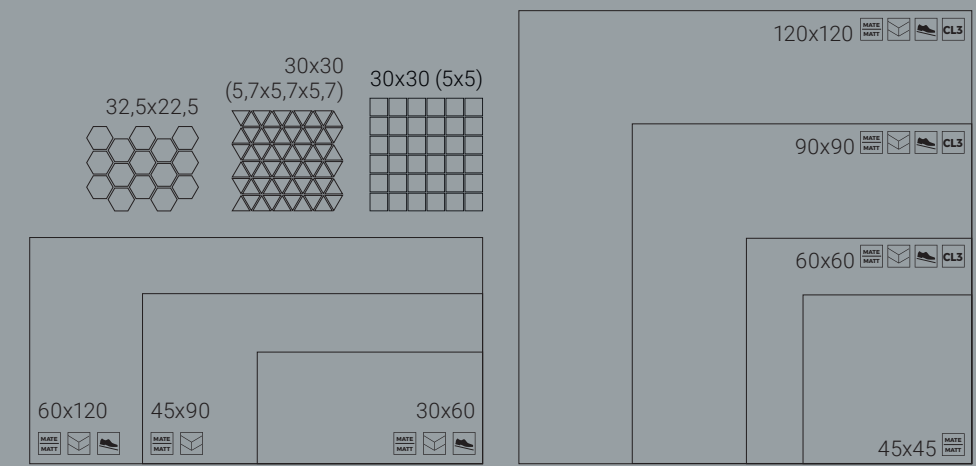

Formatos / Formats

Formato	Pz/cj	Pz/pl	M²/cj	M²/pl	Cj/pl	Kg/cj	Kg/Total
30x60 (C)	6	288	1,08	51,84	48	22,00	1076
45x45	6	312	1,22	63,44	52	25,80	1361,6
45x90	3	132	1,21	53,24	44	28,70	1282,8
60x60	4	120	1,44	43,2	30	30,00	920
60x120	2	64	1,44	46,08	32	34,50	1129
90x90	2	54	1,62	43,74	27	40,00	1110
120x120	1	36	1,44	51,84	36	38,40	1422,4
MALLA HEX	9	432	0,65	31,2	48	13,50	668
MALLA TRIS	7	336	0,63	30,24	48	15,40	759,2
MALLA (5)	11	462	1,00	42	42	23,00	986

Porcebloc
30x60 / 45x45 / 45x90 / 60x60 / 60x120 / 90x90 / 120x120
11.81"x23.62" / 17.71"x17.71" / 17.72"x35.43" / 23.62"x23.62" /
23.62"x47.24" / 35.43"x35.43" / 47.24"x47.24"