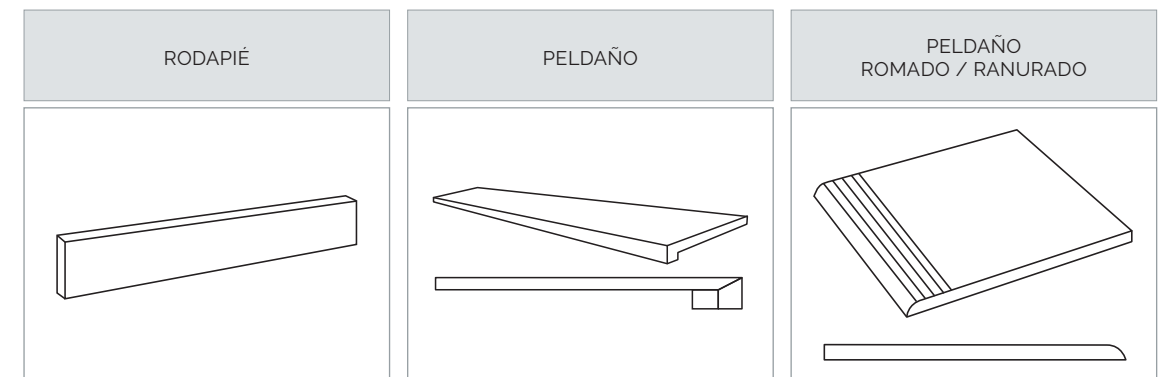

**Malla Boreal Gris**  
30x30 (5x5)

**Malla Boreal Perla**  
30x30 (5x5)

**Malla Boreal Beige**  
30x30 (5x5)

**Malla Boreal Bianco**  
30x30 (5x5)

Boreal Beige 60x60

**Piezas complementarias**  
Complementary Tiles / Pièces Complémentaires